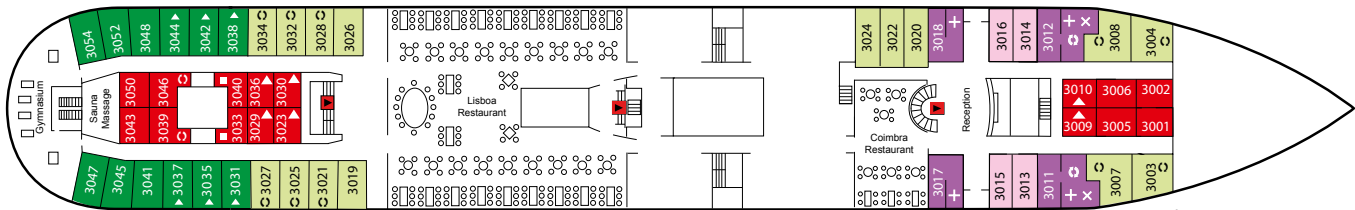

Funchal

- ▲ Trebäddshytt
- Fyrbäddshytt
- ♥ Dubbelsäng
- ⊖ Hytt med dubbelsäng eller två enkelsängar
- △ Enkelhytt
- + Hytt med extra bäddsoffa
- ✕ Badkar
- ▣ Hiss

Navigators Deck

Promenade Deck

Azores Deck