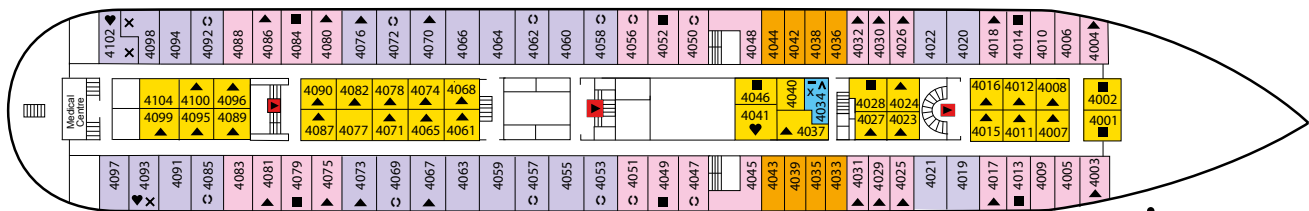

Funchal

- ▲ Trebäddshytt
- Fyrbäddshytt
- ♥ Dubbelsäng
- ⊖ Hytt med dubbelsäng eller två enkelsängar
- △ Enkelhytt
- + Hytt med extra bäddsoffa
- ✕ Badkar
- ▣ Hiss

Navigators Deck

Promenade Deck

Azores Deck

Madeira Deck

Algarve Deck

Estoril Deck

ALLA HYTTER HAR:

WC/dusch, luftkonditionering, satellit-TV, telefon, säkerhetsfack och hårtork. Hytter i kat. 8-12 har även minibar. Juniorsviterna har en sittgrupp och sviterna består av sovrum samt rum med soffgrupp. Observera att hytterna inom samma kategori kan ha olika planlösningar och vara av olika storlek. Samtliga fartygsbilder är tagna innan renovering. Observera att däcksplånen ej är skalening till 100%.