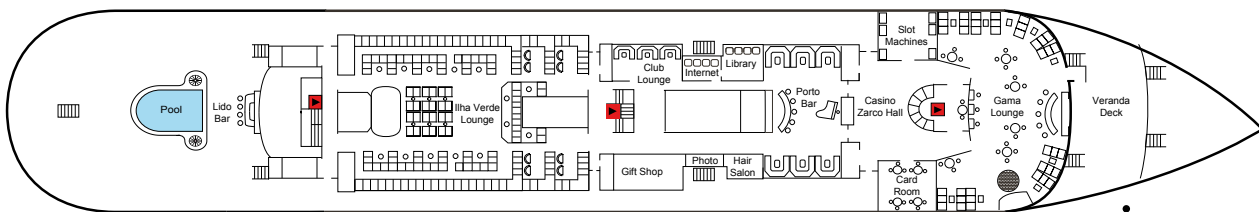

Funchal

- ▲ Trebäddshytt
- Fyrbäddshytt
- ♥ Dubbelsäng
- ⊖ Hytt med dubbelsäng eller två enkelsängar
- △ Enkelhytt
- + Hytt med extra bäddsoffa
- ✕ Badkar
- ▣ Hiss

Navigators Deck

Promenade Deck

Azores Deck

Madeira Deck

Algarve Deck

Estoril Deck

ALLA HYTTER HAR:

WC/dusch, luftkonditionering, satellit-TV, telefon, säkerhetsfack och hårtork. Hytter i kat. 8-12 har även minibar. Juniorsviterna har en sittgrupp och sviterna består av sovrum samt rum med soffgrupp. Observera att hytterna inom samma kategori kan ha olika planlösningar och vara av olika storlek. Samtliga fartygsbilder är tagna innan renovering. Observera att däcksplånen ej är skalening till 100%.