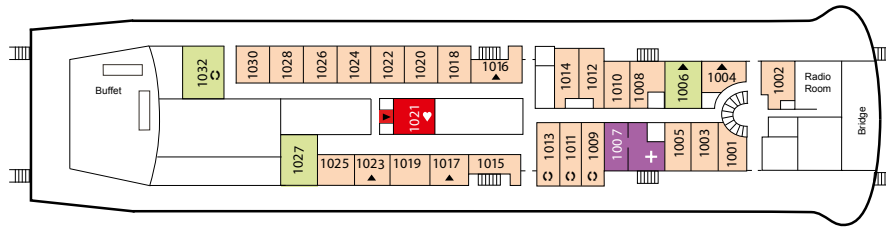

Funchal

- ▲ Trebäddshytt
- Fyrbäddshytt
- ♥ Dubbelsäng
- ⊖ Hytt med dubbelsäng eller två enkelsängar
- △ Enkelhytt
- + Hytt med extra bäddsoffa
- ✕ Badkar
- ▣ Hiss

Navigators Deck

Promenade Deck

Azores Deck

Madeira Deck

Algarve Deck

Estoril Deck

ALLA HYTTER HAR:

WC/dusch, luftkonditionering, satellit-TV, telefon, säkerhetsfack och hårtork. Hytter i kat. 8-12 har även minibar. Juniorsviterna har en sittgrupp och sviterna består av sovrum samt rum med soffgrupp. Observera att hytterna inom samma kategori kan ha olika planlösningar och vara av olika storlek. Samtliga fartygsbilder är tagna innan renovering. Observera att däcksplånen ej är skalening till 100%.