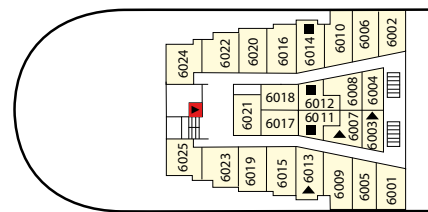

Funchal

- ▲ Trebäddshytt
- Fyrbäddshytt
- ♥ Dubbelsäng
- ⊖ Hytt med dubbelsäng eller två enkelsängar
- △ Enkelhytt
- + Hytt med extra bäddsoffa
- ✕ Badkar
- ▣ Hiss

Navigators Deck

Promenade Deck

Azores Deck

Madeira Deck

Algarve Deck

Estoril Deck

ALLA HYTTER HAR:

WC/dusch, luftkonditionering, satellit-TV, telefon, säkerhetsfack och hårtork. Hytter i kat. 8-12 har även minibar. Juniorsviterna har en sittgrupp och sviterna består av sovrum samt rum med soffgrupp. Observera att hytterna inom samma kategori kan ha olika planlösningar och vara av olika storlek. Samtliga fartygsbilder är tagna innan renovering. Observera att däcksplånen ej är skalening till 100%.